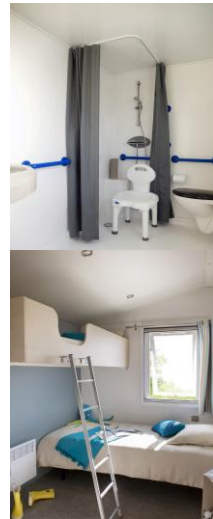

Descriptif de l'hébergement loué : **PREMIUM PMR**

Type d'hébergement : résidence mobile de loisirs

Ancienneté de l'hébergement : 0 à 7 ans

Surface : 30,5m² + terrasse de 18m² avec rampe et accès fauteuil

Capacité maximale : 4 personnes

Hébergement accessible aux personnes handicapées : OUI

Chambres : 1 chambre lit double 140x190, 1 chambre 2 lits 80x190 (dont un en hauteur) 3 couvertures, 4 oreillers, rénové matelas fourni, linge de lit non fourni.

Salon/cuisine : vaisselle, frigo congélateur, micro ondes, cafetière électrique filtre, bouilloire, climatisation, nécessaire de nettoyage, table hauteur utile de 70 cm

Sanitaires : douche, lavabo, WC intégrés, linge de toilette non fourni. Siège avec dossier amovible