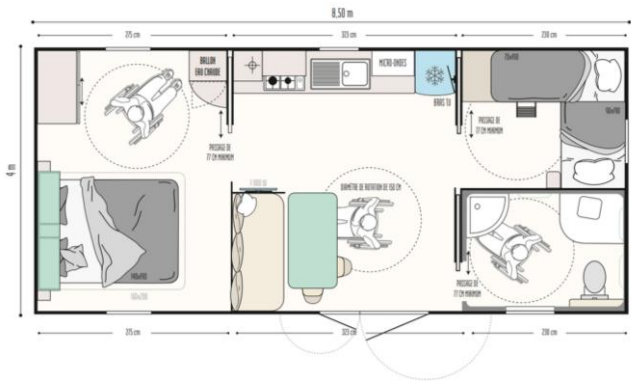

Descriptif de l'hébergement loué : **PREMIUM PMR**

Type d'hébergement : résidence mobile de loisirs

Ancienneté de l'hébergement : 0 à 7 ans

Surface : 30,5m² + terrasse de 18m² avec rampe et accès fauteuil

Capacité maximale : 4 personnes

Hébergement accessible aux personnes handicapées : OUI

Chambres : 1 chambre lit double 140x190, 1 chambre 2 lits 80x190 (dont un en hauteur) 3 couvertures, 4 oreillers, rénové matelas fourni, linge de lit non fourni.

Salon/cuisine : vaisselle, frigo congélateur, micro ondes, cafetière électrique filtre, bouilloire, climatisation, nécessaire de nettoyage, table hauteur utile de 70 cm

Sanitaires : douche, lavabo, WC intégrés, linge de toilette non fourni. Siège avec dossier amovible